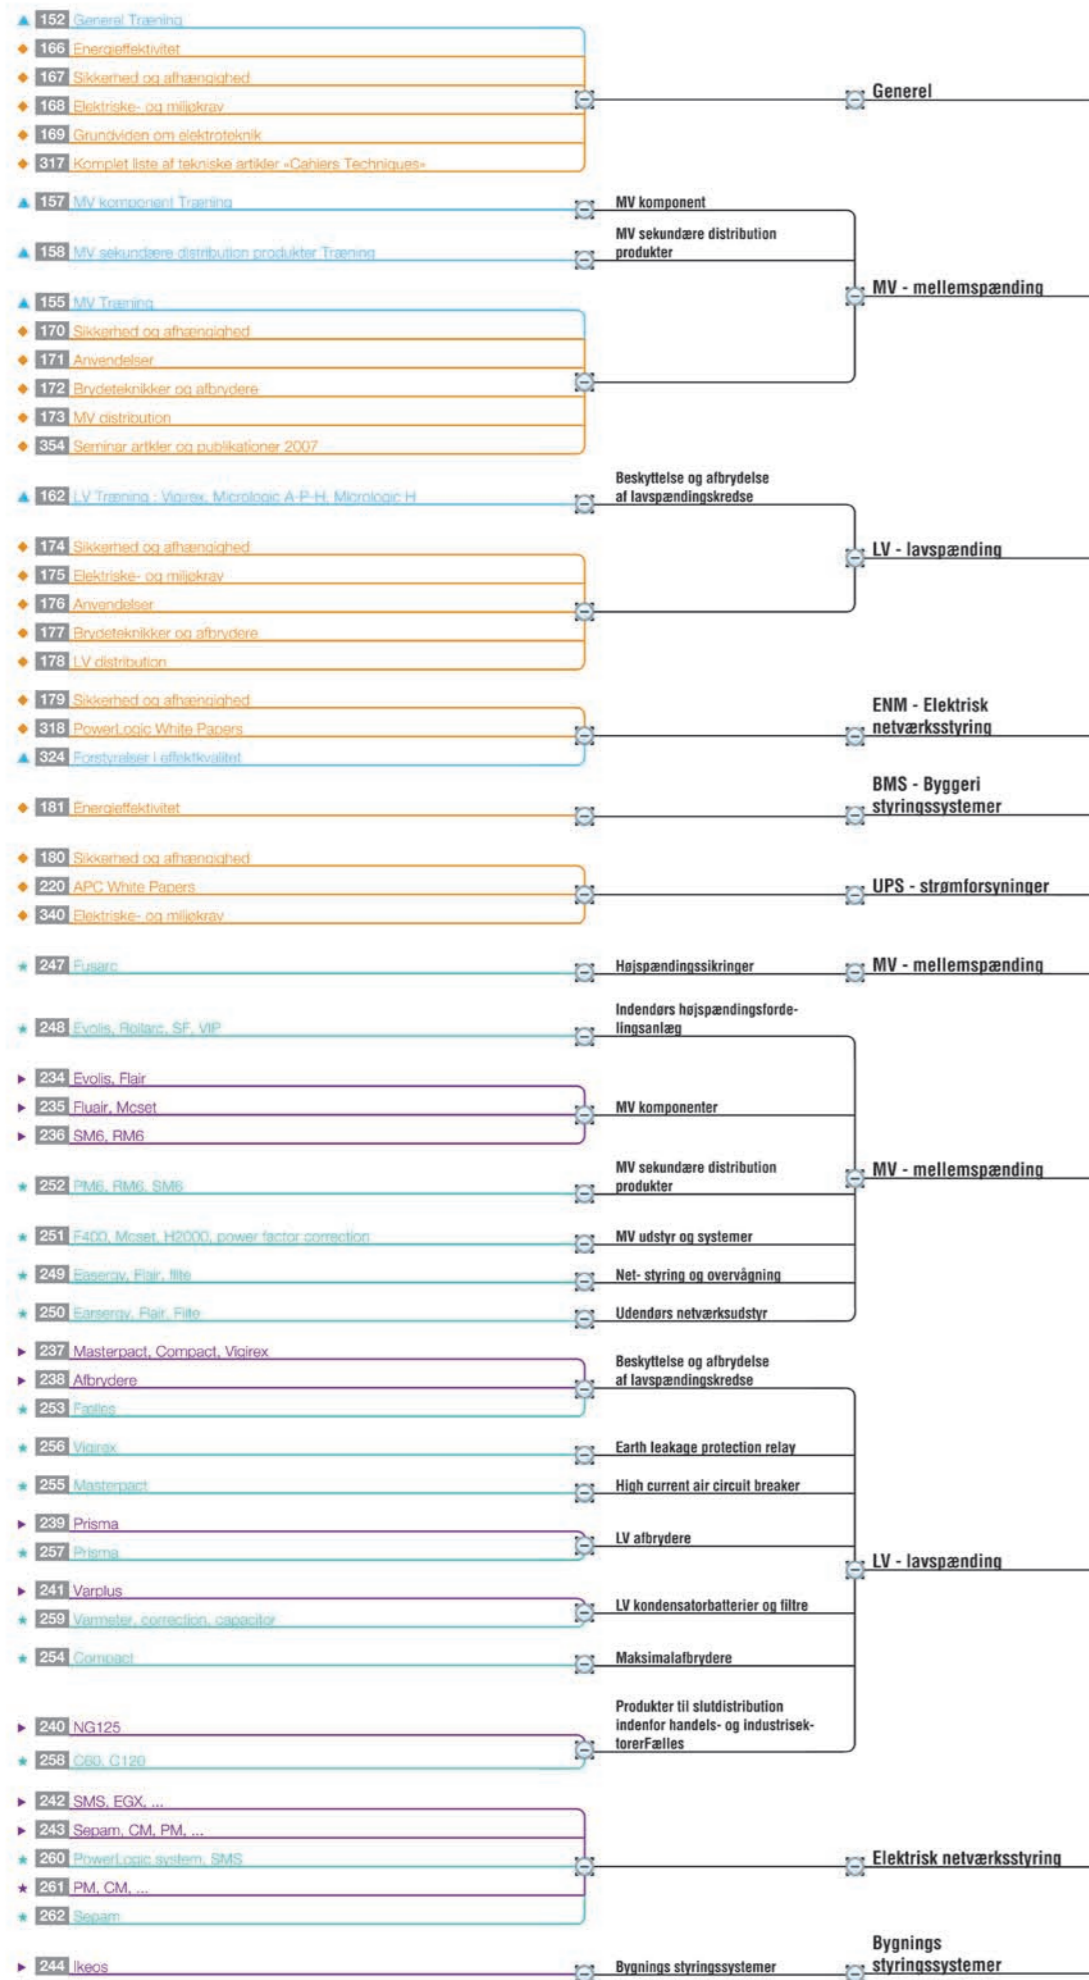

# Mind Map

er et **interaktivt** dokument, som giver dig adgang til Schneider Electrics rådgiverhjørne. Det giver et overblik over hvad der findes og hvordan det er organiseret.

### Access to search

Enten fra søgningen i rådgiverhjørnet

Hurtig adgang: vejledning...

Eller fra den hurtige adgangsboke

Se download vejledning på højre side af ovenstående søgefeltet.

**QUICK ACCESS WIDGET BOX**

Startside Webmap e-Katalog

Engineering Data base  
Danmark

Webmap kode eller søgeord

Schneider Electric  
Danmark A/S

Industriparken 32, 2750 Ballerup  
tlf: 4473 7888  
www.schneider-electric.dk

Publishing: Schneider Electric  
Design, production: Link to business  
Photo, illustrations: Schneider Electric